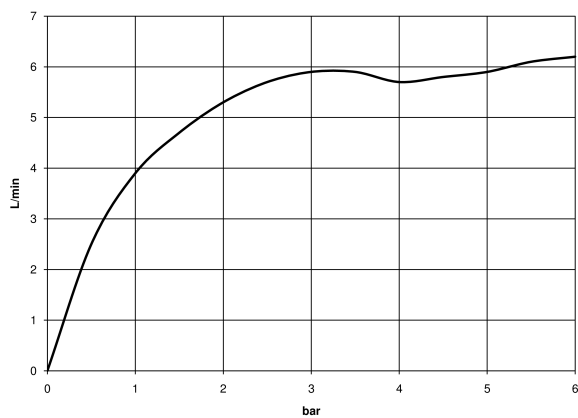

13 715 782

- sporgenza 200 mm
- bocca fissa
- Getto squadrato con aria
- altezza rubinetteria 321 mm
- altezza fino al rompigitto 190 mm
- diametro foro 35 mm
- 2x tubo flessibile di mandata M 10 x 1 avvitato, tenuta controllata
- rosetta 60 x 60 mm
- portata max 5,7 l/min
- senza piombo
- Questo prodotto può aiutare un edificio a soddisfare i requisiti dei Green Building Rating Systems, ad es. LEED®, BREEAM®, DGNB

13 715 782

Diagramma di portata

Certificati

GDV_0400289.

13 715 782

Parts for other finishes can be found here: Cromato

Elenco delle parti di ricambio

N.	Codice articolo	Denominazione	Quantità necessaria	Tempo di produzione
1	90 28 22 155 01-46	bocca di erogazione	1	30
2	09 27 78 034-46	rosetta	1	30
3	09 11 10 054 10 90	attacco	1	2
4	09 14 10 130 90	guarnizione	1	2
5	09 11 10 055 10 90	attacco	1	2
6	04 30 04 019 00 90	flessibile	2	2
7	04 23 10 009 01 90	set di fissaggio	1	2
8	90 14 10 060 00 90	guarnizione	1	2
9	09 31 20 065 90	tappo	1	2
10	10 125 970-46	Piletta con chiusura a scatto 1 1/4" - Champagne spazzolato (Oro 22k)	1	30