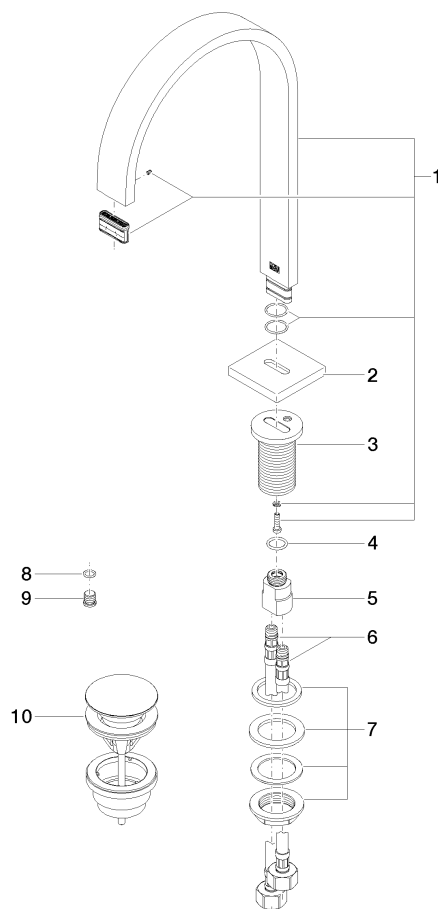

13 715 782

- sporgenza 200 mm
- bocca fissa
- Getto squadrato con aria
- altezza rubinetteria 321 mm
- altezza fino al rompigitto 190 mm
- diametro foro 35 mm
- 2x tubo flessibile di mandata M 10 x 1 avvitato, tenuta controllata
- rosetta 60 x 60 mm
- portata max 5,7 l/min
- senza piombo
- Questo prodotto può aiutare un edificio a soddisfare i requisiti dei Green Building Rating Systems, ad es. LEED®, BREEAM®, DGNB

13 715 782

Diagramma di portata

Certificati

GDV_0400289.

13 715 782

Parts for other finishes can be found here: Cromato

Elenco delle parti di ricambio

N.	Codice articolo	Denominazione	Quantità necessaria	Tempo di produzione
1	90 28 22 155 01-46	bocca di erogazione	1	30
2	09 27 78 034-46	rosetta	1	30
3	09 11 10 054 10 90	attacco	1	2
4	09 14 10 130 90	guarnizione	1	2
5	09 11 10 055 10 90	attacco	1	2
6	04 30 04 019 00 90	flessibile	2	2
7	04 23 10 009 01 90	set di fissaggio	1	2
8	90 14 10 060 00 90	guarnizione	1	2
9	09 31 20 065 90	tappo	1	2
10	10 125 970-46	Piletta con chiusura a scatto 1 1/4" - Champagne spazzolato (Oro 22k)	1	30