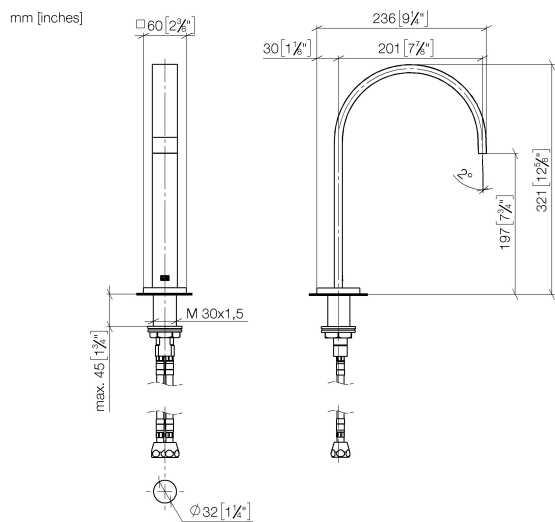

13 715 782

- sporgenza 200 mm
- bocca fissa
- Getto squadrato con aria
- altezza rubinetteria 321 mm
- altezza fino al rompigitto 190 mm
- diametro foro 35 mm
- 2x tubo flessibile di mandata M 10 x 1 avvitato, tenuta controllata
- rosetta 60 x 60 mm
- portata max 5,7 l/min
- senza piombo
- Questo prodotto può aiutare un edificio a soddisfare i requisiti dei Green Building Rating Systems, ad es. LEED®, BREEAM®, DGNB

13 715 782

Diagramma di portata

Certificati

GDV_0400289.

13 715 782

Parts for other finishes can be found here: Cromato

Elenco delle parti di ricambio

N.	Codice articolo	Denominazione	Quantità necessaria	Tempo di produzione
1	90 28 22 155 01-46	bocca di erogazione	1	30
2	09 27 78 034-46	rosetta	1	30
3	09 11 10 054 10 90	attacco	1	2
4	09 14 10 130 90	guarnizione	1	2
5	09 11 10 055 10 90	attacco	1	2
6	04 30 04 019 00 90	flessibile	2	2
7	04 23 10 009 01 90	set di fissaggio	1	2
8	90 14 10 060 00 90	guarnizione	1	2
9	09 31 20 065 90	tappo	1	2
10	10 125 970-46	Piletta con chiusura a scatto 1 1/4" - Champagne spazzolato (Oro 22k)	1	30